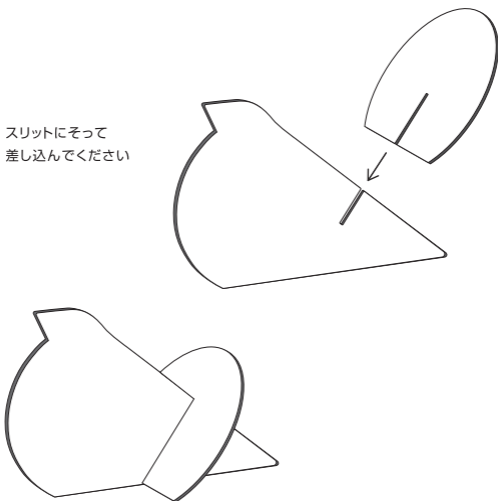

BIRD MIRROR

スリットにそって
差し込んでください

鳥のシルエットをモチーフにした組み立て式のアクリルミラー。まるで裏が透けているように見える小さなミラーは、平面のシンプルなパーツを組み立てることで完成します。そこに存在する印のようなオブジェとしても楽しめます。ミラーはゴールドとシルバーの2種類。羽は、軽やかさを感じる透き通るカラーアクリルをそれぞれのミラーに合わせました。また、煮色と呼ばれる技法で風合いを施した真鍮バージョンも。それぞれ違った魅力のある佇まいです。

【お取扱いのご注意】

- 本製品はアクリルミラーを使用しているため、多少の歪みが発生する場合があります。また、アクリルはガラスに比べて表面が柔らかく傷つき易いため、お取り扱いにはご注意ください
- スリット部分をはじめ本体に無理な力を加えると破損の原因となる場合があります
- 指紋など汚れがついた場合は、表面の汚れを水で簡単に流したあと、石鹸または中性洗剤とぬるま湯で拭き、柔らかい布で水分を吸い取ってください。その際に強くこすると傷がつく恐れがありますので、ご注意ください